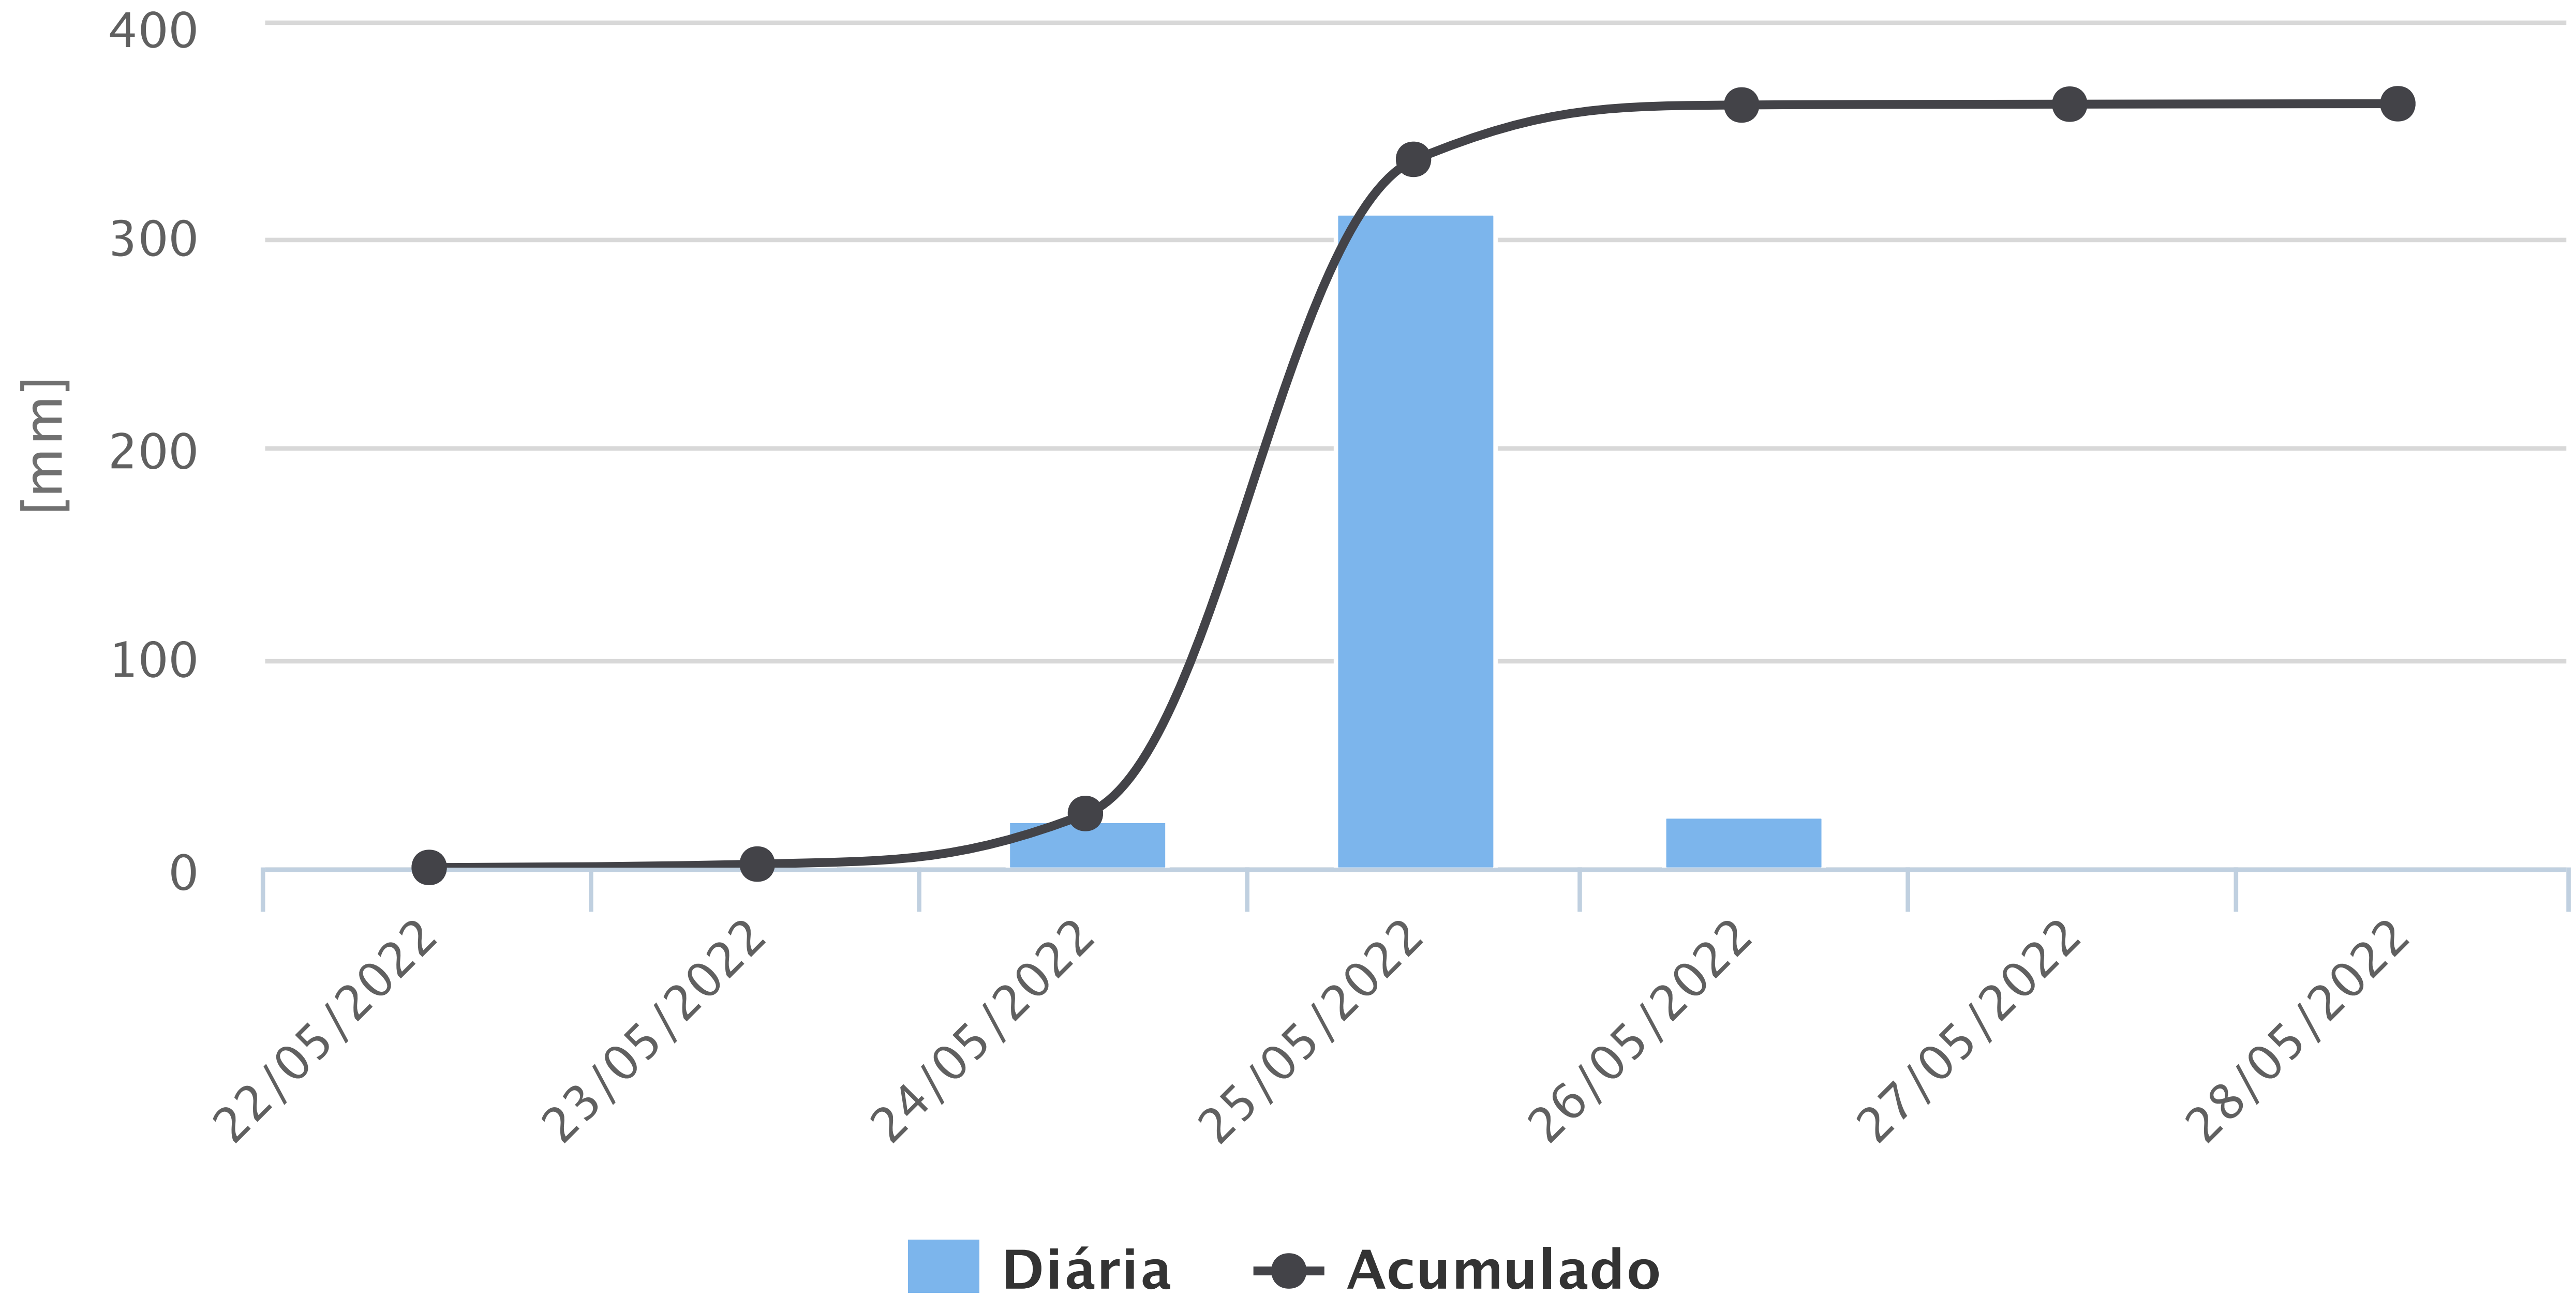

Precipitação Acumulada em 7 dias | Estação: Centro (270270201A)

Fonte: CEMADEN | Elaboração: CEMADEN